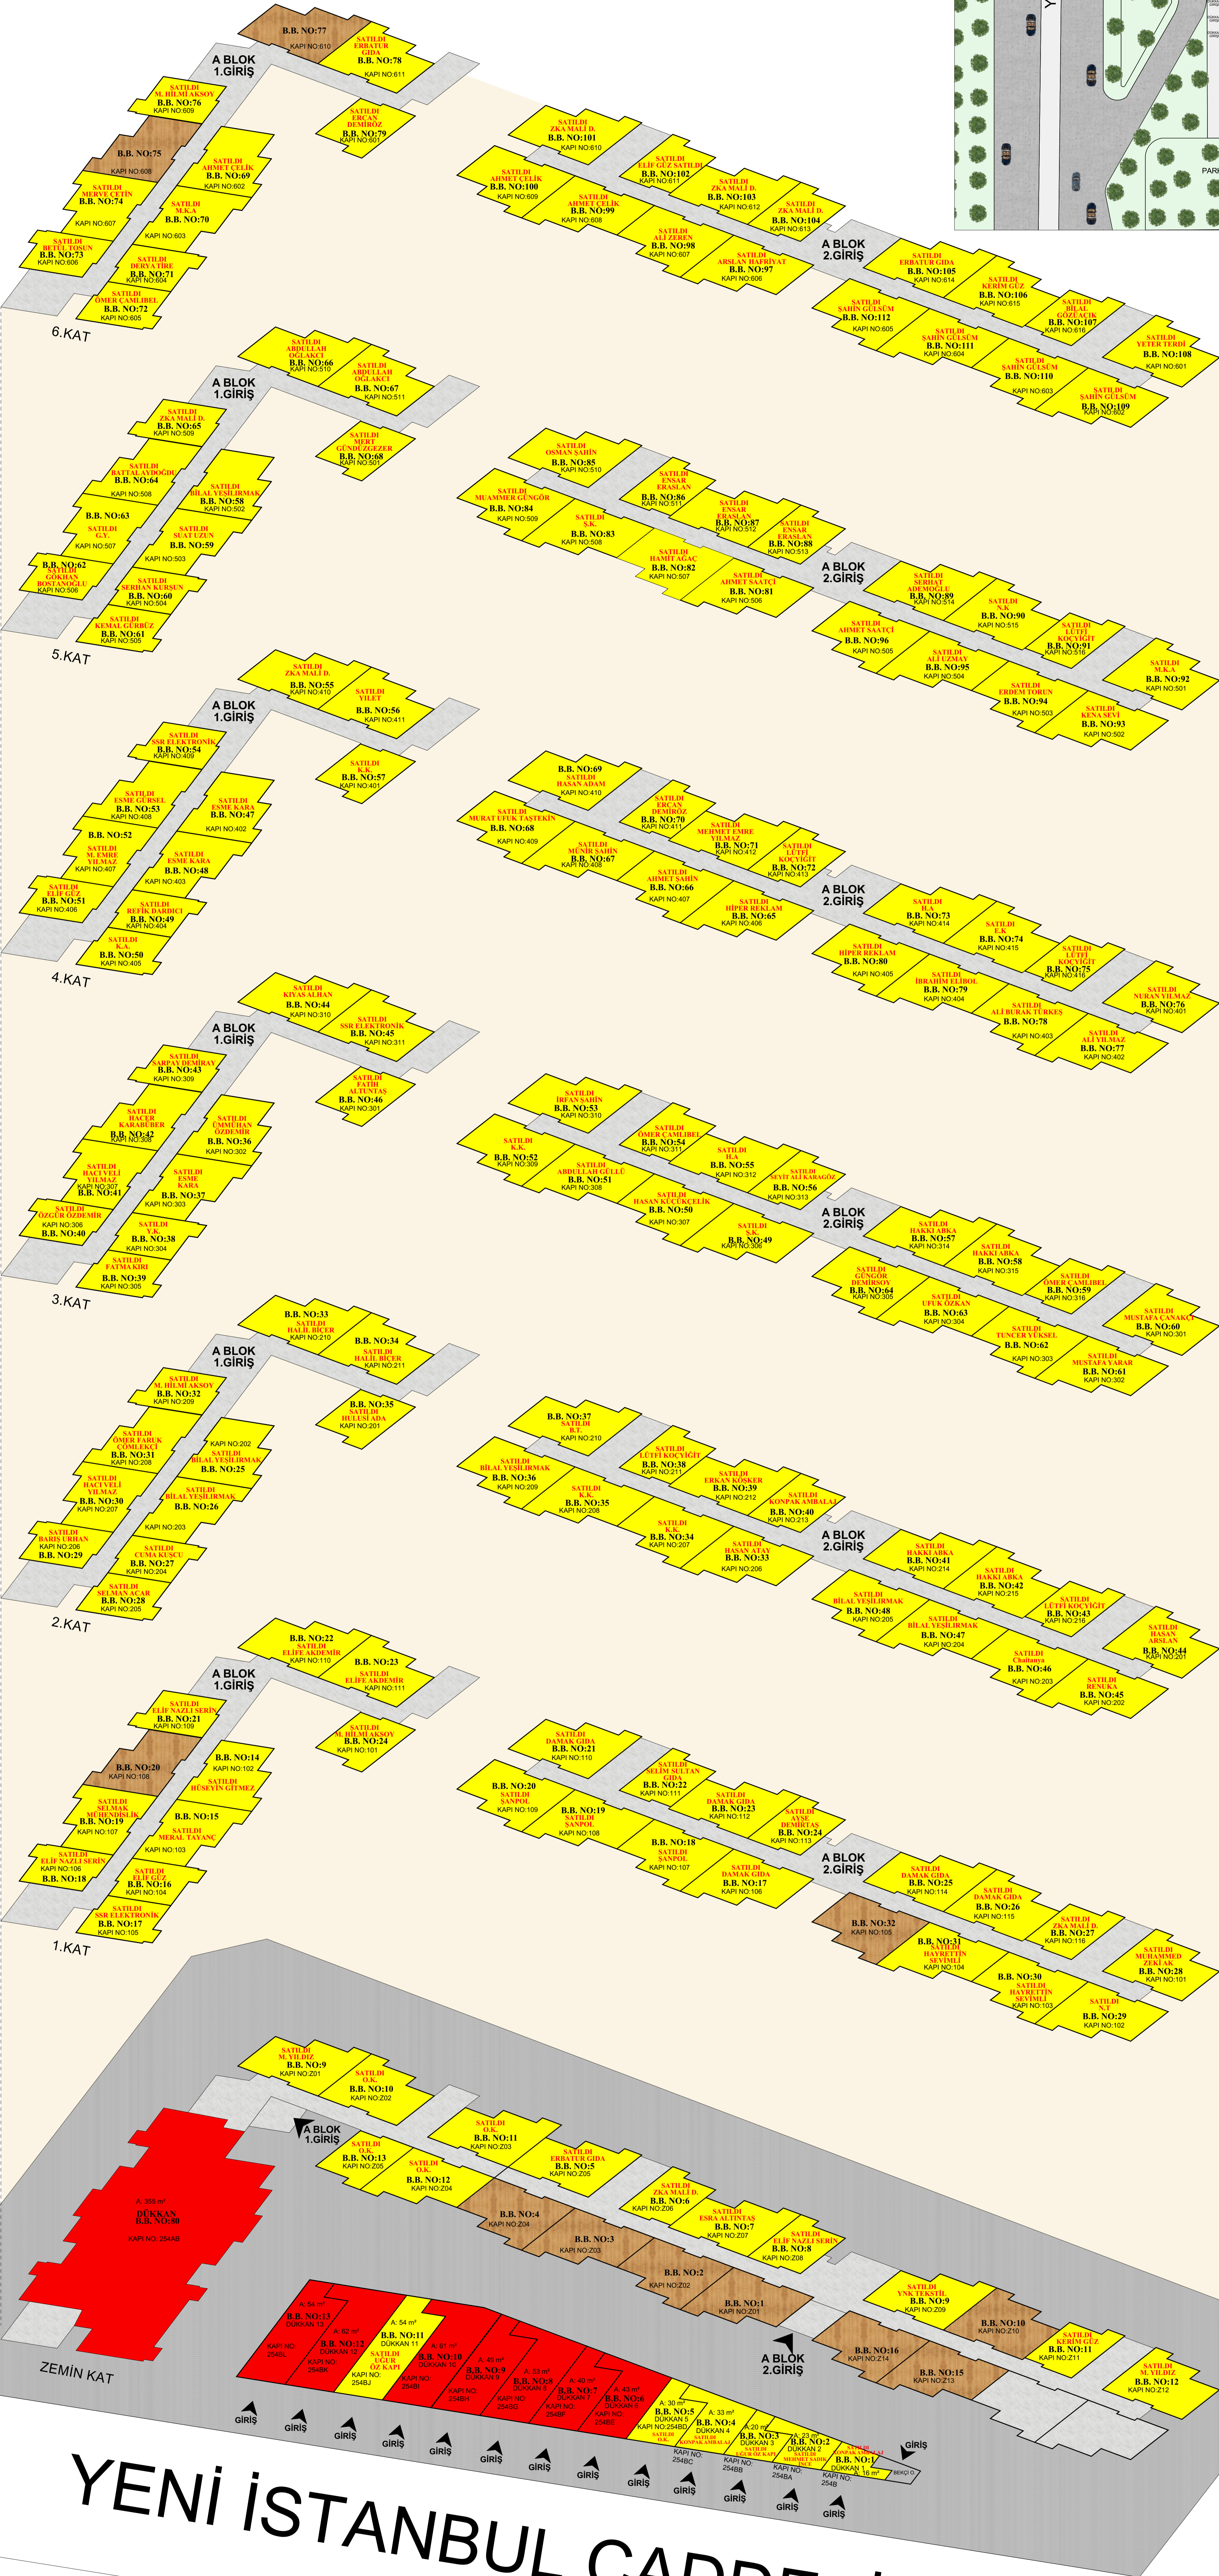

FORUM REZİDANS

YENİ İSTANBUL CADDESİ

- 1+0 BİRİMLER
- 1+1 BİRİMLER
- DÜKKANLAR
- SATILAN BİRİMLER

*AVAN PROJEDİR.ONAYLI PROJEDE METREKARELER DEĞİŞİKLİK GÖSTEREBİLİR.
*ONAYLI PROJEDE BAĞIMSIZ BÖLÜM NUMARALARI DEĞİŞİKLİK GÖSTEREBİLİR.
*TÜM GÖRSEL ÇALIŞMALAR TANITIM VE BİLGİ AMAÇLIDIR.
*ÇAĞLAYAN KIZILKAYA İNŞ. A.Ş. PROJEDE DEĞİŞİKLİK YAPMA HAKKINI SAKLI TUTAR.